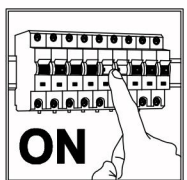

CLACK

STAFFA IN ACCIAIO SCORREVOLE

ATTENZIONE!!
FISSARE BENE LE VITI
A POSIZIONE DEFINITA

MORSETTIERA AD
ATTACCO RAPIDO
450V 16A

FILI MAX 2,5 mm²

SPINGERE
PUSH

ON

INFINITY LED MONTATO