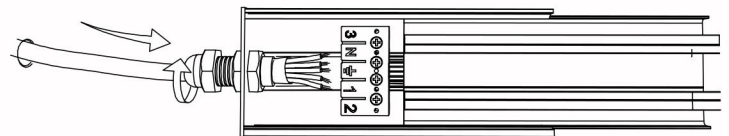

OFF

TESTATA DI ALIMENTAZIONE

VITI DI BLOCCAGGIO

CHIAVETTA BRUGOLA IN DOTAZIONE

TESTATA DI CHIUSURA

SNODO A GEOMETRIA VARIABILE

MODULI IN ALLUMINIO 64X56mm
1135 - 1420 - 1700
2270 - 2840 - 3400

2 COLLEGAMENTO ELETTRICO ELECTRICAL CONNECTION

CLACK

STAFFA IN ACCIAIO SCORREVOLE

ATTENZIONE!!
FISSARE BENE LE VITI
A POSIZIONE DEFINITA

MORSETTIERA AD
ATTACCO RAPIDO
450V 16A

FILI MAX 2,5 mm²

SPINGERE
PUSH

ON

INFINITY LED MONTATO