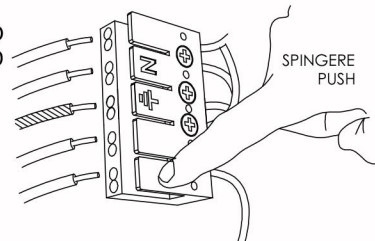

OFF

TESTATA DI ALIMENTAZIONE

VITI DI BLOCCAGGIO

CHIAVETTA BRUGOLA IN DOTAZIONE

TESTATA DI CHIUSURA

SNODO A GEOMETRIA VARIABILE

MODULI IN ALLUMINIO 64X56mm
1135 - 1420 - 1700
2270 - 2840 - 3400

2 COLLEGAMENTO ELETTRICO ELECTRICAL CONNECTION

CLACK

STAFFA IN ACCIAIO SCORREVOLE

ATTENZIONE!!
FISSARE BENE LE VITI
A POSIZIONE DEFINITA

MORSETTIERA AD
ATTACCO RAPIDO
450V 16A

FILI MAX 2,5 mm²

SPINGERE
PUSH

ON

INFINITY LED MONTATO

ACCESSORI

TESTATA DI ALIMENTAZIONE

GIUNTO A GEOMETRIA VARIABILE

TESTATA DI CHIUSURA

3 SOSTITUZIONE O APPLICAZIONE PLAFONIERA REPLACEMENT OR APPLICATION

ALLENTARE LE VITI E FARE LEVA PER SGANCIARE LA PLAFONIERA DAL BINARIO

CONNETTORE FEMMINA CON ATTACCO RAPIDO