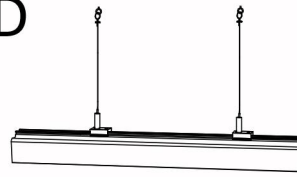

INFINITY LED

220-240V
50/60Hz
CL. I