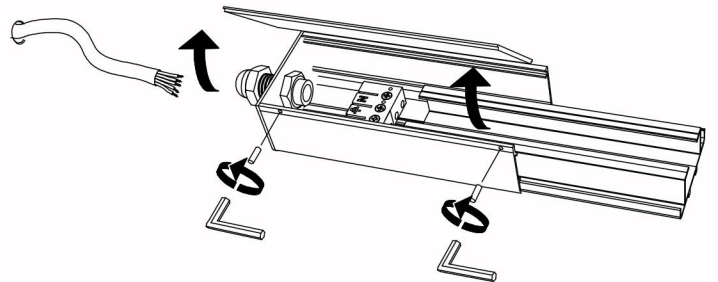

IF THE EXTERNAL FLEXIBLE CABLE OF THIS LUMINAIRE IS DAMAGED, IT SHALL BE EXCLUSIVELY REPLACED BY THE MANUFACTURER OR HIS SERVICE AGENT OR A SIMILAR QUALIFIED PERSON IN ORDER TO AVOID HAZARDS

1 ASSEMBLAGGIO ASSEMBLY

OFF

TESTATA DI ALIMENTAZIONE

VITI DI BLOCCAGGIO

CHIAVETTA BRUGOLA IN DOTAZIONE

TESTATA DI CHIUSURA

SNODO A GEOMETRIA VARIABILE

MODULI IN ALLUMINIO 64X56mm
1135 - 1420 - 1700
2270 - 2840 - 3400

2 COLLEGAMENTO ELETTRICO ELECTRICAL CONNECTION

CLACK

STAFFA IN ACCIAIO SCORREVOLE

ATTENZIONE!!
FISSARE BENE LE VITI
A POSIZIONE DEFINITA

MORSETTIERA AD
ATTACCO RAPIDO
450V 16A

FILI MAX 2,5 mm²

SPINGERE
PUSH

ON

INFINITY LED MONTATO

ACCESSORI

TESTATA DI ALIMENTAZIONE

GIUNTO A GEOMETRIA VARIABILE

TESTATA DI CHIUSURA

3 SOSTITUZIONE O APPLICAZIONE PLAFONIERA REPLACEMENT OR APPLICATION

ALLENTARE LE VITI E FARE LEVA PER SGANCIARE LA PLAFONIERA DAL BINARIO